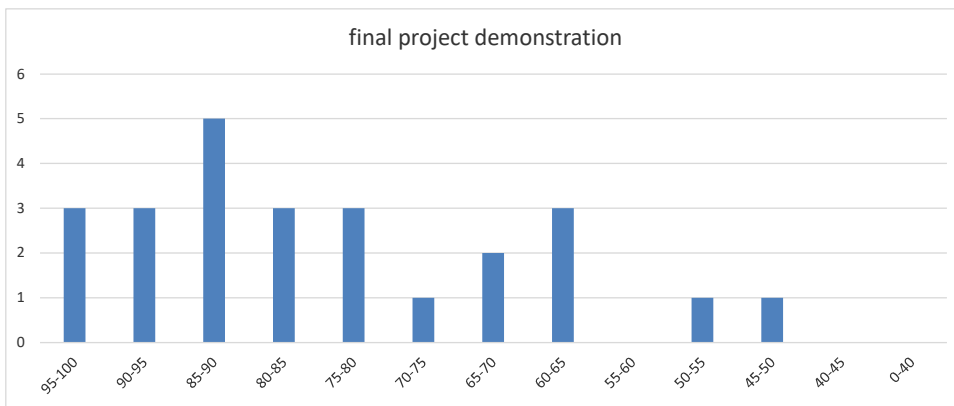

COMP442/6421 project demonstration grades

	5	5	15	15	10	20	20	10	100
truncated SID	UI	LEX	PARSE	AST	SYMTAB	SEM	CODGEN	GA	TOT
69350	2.50	4.75	12.75	14.50	10.00	8.75	1.50	8.25	63.00
74632	0.00	0.00	0.00	0.00	0.00	0.00	0.00	0.00	
56779	0.00	0.00	0.00	0.00	0.00	0.00	0.00	0.00	
08635	3.50	3.81	13.50	13.69	10.00	6.75	1.81	9.25	62.31
77141	0.00	0.00	0.00	0.00	0.00	0.00	0.00	0.00	
81924	0.00	0.00	0.00	0.00	0.00	0.00	0.00	0.00	
53661	3.50	5.00	13.06	15.00	10.00	19.00	19.88	10.00	95.44
33041	0.00	0.00	0.00	0.00	0.00	0.00	0.00	0.00	
75292	3.50	5.00	14.50	15.00	10.00	7.50	17.50	10.00	83.00
13607	0.00	0.00	0.00	0.00	0.00	0.00	0.00	0.00	
03380	0.00	0.00	0.00	0.00	0.00	0.00	0.00	0.00	
28908	2.50	5.00	14.00	15.00	6.50	0.00	0.00	7.25	50.25
75886	0.00	0.00	0.00	0.00	0.00	0.00	0.00	0.00	
88964	5.00	5.00	15.00	15.00	10.00	20.00	20.00	10.00	100.00
13033	2.50	4.88	14.50	15.00	10.00	16.13	19.44	10.00	92.44
76627	0.00	0.00	0.00	0.00	0.00	0.00	0.00	0.00	
86162	3.50	5.00	14.50	15.00	10.00	14.88	14.50	10.00	87.38
60855	2.50	5.00	14.06	15.00	10.00	16.50	16.38	9.00	88.44
68968	2.50	5.00	13.06	14.31	10.00	9.69	4.00	9.50	68.06
95491	0.00	0.00	0.00	0.00	0.00	0.00	0.00	0.00	
58491	3.00	4.94	14.88	14.34	10.00	15.25	11.25	9.50	83.16
26349	2.25	5.00	13.75	15.00	10.00	16.00	16.50	6.50	85.00
71654	0.00	0.00	0.00	0.00	0.00	0.00	0.00	0.00	
12887	1.75	5.00	15.00	15.00	10.00	19.00	15.94	10.00	91.69
73686	0.00	0.00	0.00	0.00	0.00	0.00	0.00	0.00	
33609	0.00	0.00	0.00	0.00	0.00	0.00	0.00	0.00	
31723	2.50	4.50	14.50	15.00	10.00	16.50	16.50	9.00	88.50
28691	3.50	5.00	15.00	15.00	10.00	15.63	10.25	10.00	84.38
70491	3.50	5.00	15.00	14.25	10.00	11.13	7.63	8.75	75.25
12004	3.50	4.50	14.50	15.00	10.00	13.50	15.00	10.00	86.00
61974	0.00	0.00	0.00	0.00	0.00	0.00	0.00	0.00	
07288	0.00	0.00	0.00	0.00	0.00	0.00	0.00	0.00	
32364	3.50	5.00	14.50	15.00	10.00	18.50	16.50	10.00	93.00
56775	2.50	5.00	15.00	15.00	10.00	10.50	0.00	10.00	68.00
91569	4.00	5.00	13.75	15.00	10.00	10.72	11.00	10.00	79.47
44651	0.00	0.00	0.00	0.00	0.00	0.00	0.00	0.00	
77075	5.00	5.00	15.00	15.00	10.00	19.81	19.81	10.00	99.63
32083	2.50	5.00	14.00	15.00	10.00	18.00	6.69	8.00	79.19
76510	2.50	5.00	11.63	15.00	4.00	2.75	1.25	6.50	48.63
59097	0.00	0.00	0.00	0.00	0.00	0.00	0.00	0.00	
89520	1.75	3.88	14.50	14.00	10.00	12.19	0.00	7.50	63.81
58239	0.00	0.00	0.00	0.00	0.00	0.00	0.00	0.00	
76870	2.50	5.00	15.00	14.50	9.00	6.50	8.94	10.00	71.44
	79%	95%	95%	93%	92%	61%	59%	88%	79%