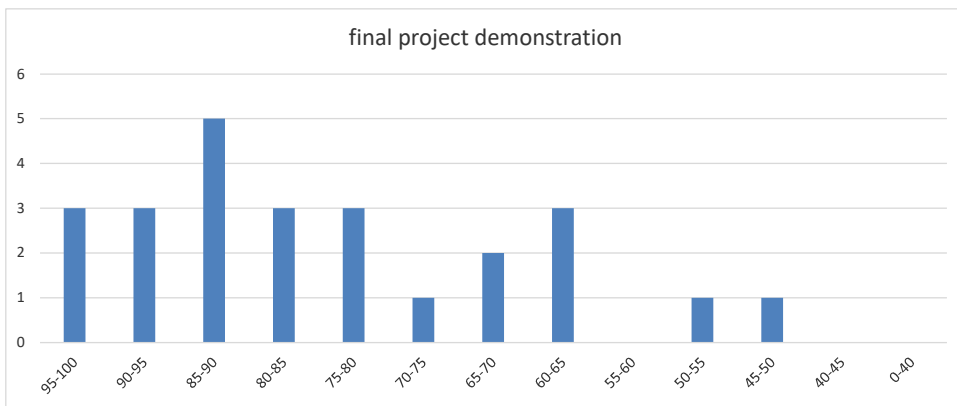

COMP442/6421 project demonstration grades

	5	5	15	15	10	20	20	10	100
truncated SID	UI	LEX	PARSE	AST	SYMTAB	SEM	CODGEN	GA	TOT
03380	0.00	0.00	0.00	0.00	0.00	0.00	0.00	0.00	
07288	0.00	0.00	0.00	0.00	0.00	0.00	0.00	0.00	
08635	3.50	3.81	13.50	13.69	10.00	6.75	1.81	9.25	62.31
12004	3.50	4.50	14.50	15.00	10.00	13.50	15.00	10.00	86.00
12887	1.75	5.00	15.00	15.00	10.00	19.00	15.94	10.00	91.69
13033	2.50	4.88	14.50	15.00	10.00	16.13	19.44	10.00	92.44
13607	0.00	0.00	0.00	0.00	0.00	0.00	0.00	0.00	
26349	2.25	5.00	13.75	15.00	10.00	16.00	16.50	6.50	85.00
28691	3.50	5.00	15.00	15.00	10.00	15.63	10.25	10.00	84.38
28908	2.50	5.00	14.00	15.00	6.50	0.00	0.00	7.25	50.25
31723	2.50	4.50	14.50	15.00	10.00	16.50	16.50	9.00	88.50
32083	2.50	5.00	14.00	15.00	10.00	18.00	6.69	8.00	79.19
32364	3.50	5.00	14.50	15.00	10.00	18.50	16.50	10.00	93.00
33041	0.00	0.00	0.00	0.00	0.00	0.00	0.00	0.00	
33609	0.00	0.00	0.00	0.00	0.00	0.00	0.00	0.00	
44651	0.00	0.00	0.00	0.00	0.00	0.00	0.00	0.00	
53661	3.50	5.00	13.06	15.00	10.00	19.00	19.88	10.00	95.44
56775	2.50	5.00	15.00	15.00	10.00	10.50	0.00	10.00	68.00
56779	0.00	0.00	0.00	0.00	0.00	0.00	0.00	0.00	
58239	0.00	0.00	0.00	0.00	0.00	0.00	0.00	0.00	
58491	3.00	4.94	14.88	14.34	10.00	15.25	11.25	9.50	83.16
59097	0.00	0.00	0.00	0.00	0.00	0.00	0.00	0.00	
60855	2.50	5.00	14.06	15.00	10.00	16.50	16.38	9.00	88.44
61974	0.00	0.00	0.00	0.00	0.00	0.00	0.00	0.00	
68968	2.50	5.00	13.06	14.31	10.00	9.69	4.00	9.50	68.06
69350	2.50	4.75	12.75	14.50	10.00	8.75	1.50	8.25	63.00
70491	3.50	5.00	15.00	14.25	10.00	11.13	7.63	8.75	75.25
71654	0.00	0.00	0.00	0.00	0.00	0.00	0.00	0.00	
73686	0.00	0.00	0.00	0.00	0.00	0.00	0.00	0.00	
74632	0.00	0.00	0.00	0.00	0.00	0.00	0.00	0.00	
75292	3.50	5.00	14.50	15.00	10.00	7.50	17.50	10.00	83.00
75886	0.00	0.00	0.00	0.00	0.00	0.00	0.00	0.00	
76510	2.50	5.00	11.63	15.00	4.00	2.75	1.25	6.50	48.63
76627	0.00	0.00	0.00	0.00	0.00	0.00	0.00	0.00	
76870	2.50	5.00	15.00	14.50	9.00	6.50	8.94	10.00	71.44
77075	5.00	5.00	15.00	15.00	10.00	19.81	19.81	10.00	99.63
77141	0.00	0.00	0.00	0.00	0.00	0.00	0.00	0.00	
81924	0.00	0.00	0.00	0.00	0.00	0.00	0.00	0.00	
86162	3.50	5.00	14.50	15.00	10.00	14.88	14.50	10.00	87.38
88964	5.00	5.00	15.00	15.00	10.00	20.00	20.00	10.00	100.00
89520	1.75	3.88	14.50	14.00	10.00	12.19	0.00	7.50	63.81
91569	4.00	5.00	13.75	15.00	10.00	10.72	11.00	10.00	79.47
95491	0.00	0.00	0.00	0.00	0.00	0.00	0.00	0.00	
	79%	95%	95%	93%	92%	61%	59%	88%	79%